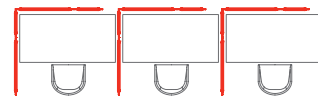

Multy

COMPOSIZIONI