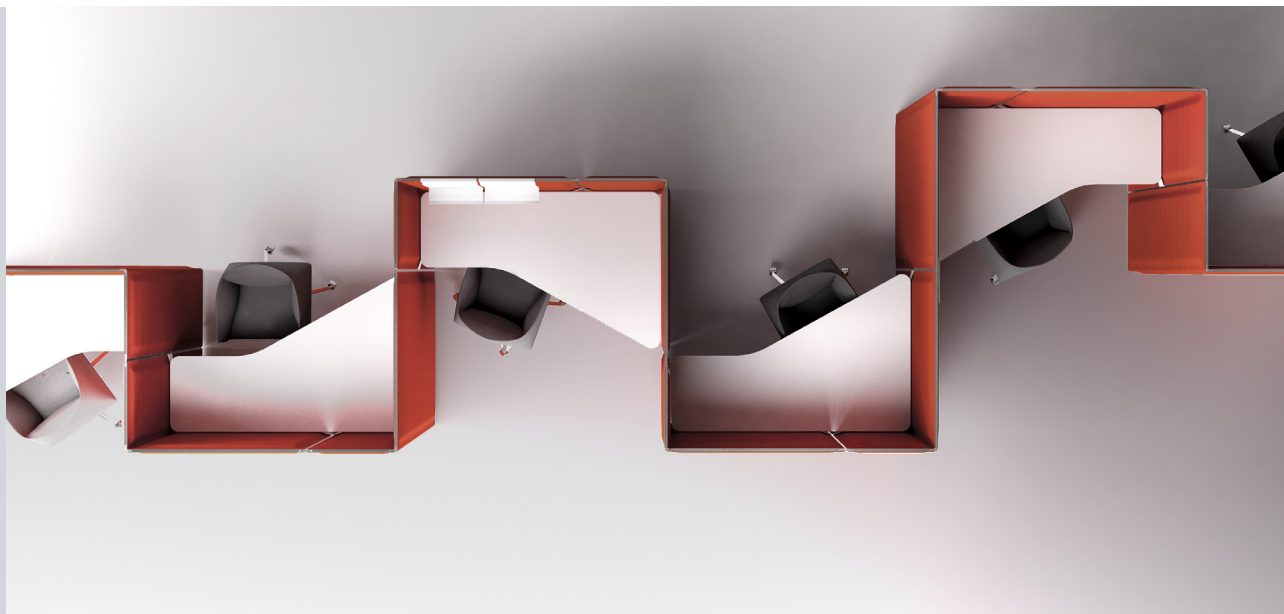

Multy

Gabriele e Oscar Buratti
.14

Multy

INTRO

Multy è un innovativo sistema di partizione per dividere e strutturare spazi, per creare privacy visiva e per ridurre l'impatto acustico negli uffici e negli spazi di lavoro in genere.

Il sistema è composto da un unico pannello, che può essere configurato, aggregato e attrezzato secondo un semplice sistema di aggancio.

Il pannello, composto da due gusci esterni in fibra di poliestere pressoformati ad alta temperatura, è dotato di una struttura integrata perimetrale in alluminio anodizzato che alloggia connessioni ad incastro che consentono l'attrezzabilità del sistema con piani di lavoro di diverse forme e misure, mensole ed accessori.

Il sistema Multy è provvisto di uno snodo verticale interno che consente al pannello, attraverso la piegatura, di assumere configurazioni di differenti geometrie, lineare a 180°, angolare a 120° e perpendicolare a 90°.

Elementi integrati di giunzione a scatto consentono l'aggregazione di più pannelli.

Multy è un sistema testato rispetto all'assorbimento acustico ottenendo la "classe di assorbimento acustico A" secondo la norma UNI EN ISO 11654.