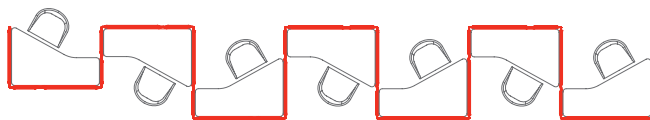

Multy

COMPOSIZIONI