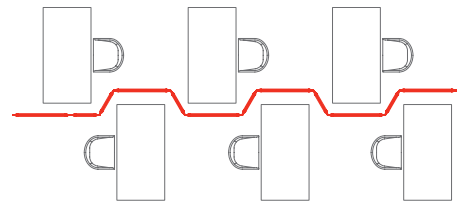

Multy

COMPOSIZIONI