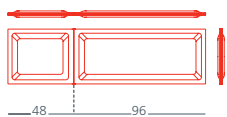

Il sistema Multy è provvisto di uno snodo verticale interno che consente al pannello, attraverso la piegatura, di assumere configurazioni di differenti geometrie, lineare a 180°, angolare a 120° e perpendicolare a 90°.

Multy

PANNELLI

Pannello divisorio H40
1ML0040 L 144 P 4,6 H 40

Pannello divisorio H140
1ML0140 L 144 P 4,6 H 140

KIT DI AGGREGAZIONE E BLOCCAGGIO

Staffette opzionali di bloccaggio

- 1ML5130** - 180°
- 1ML5170** - 90°
- 1ML5150** - 120°
- 1ML5140** - 180° per due pannelli a 90°
- 1ML5180** - 90° 3 vie
- 1ML5190** - 90° 4 vie
- 1ML5160** - 120° 3 vie