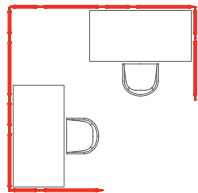

Il sistema Multy è provvisto di uno snodo verticale interno che consente al pannello, attraverso la piegatura, di assumere configurazioni di differenti geometrie, lineare a 180°, angolare a 120° e perpendicolare a 90°.

- 1ML5410** - 180°
- 1ML5320/1ML5420** - 90° DX (.420) / SX (.320)
- 1ML5323/1ML5423** - 90° 3-vie DX (.423) / SX (.323)
- 1ML5330/1ML5430** - 120° DX (.430) / SX (.330)
- 1ML5333** - 120° 3-vie con sovrapposizione su una via
- 1ML5433** - 120° 3-vie con sovrapposizione su due vie

Multy

PIANI

Piano sagomato L 140 destro o sinistro
1ML0210 - DX L 138,5 P 91 H 20
1ML0211 - SX L 138,5 P 91 H 20

Piano sagomato L 190 destro o sinistro
1ML0220 - DX L 186,5 P 138,5 H 20
1ML0221 - SX L 186,5 P 138,5 H 20

Appendiabiti per pannello
1ML0350 L 8,5 P 4,5 H 7

Multy

COMPOSIZIONI

Multy

COMPOSIZIONI

Multy

FINITURE

Sono disponibili le seguenti finiture