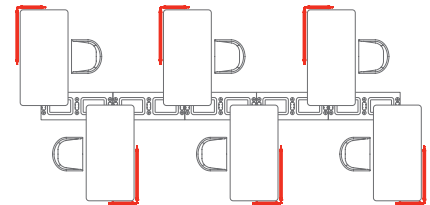

Multy

COMPOSIZIONI