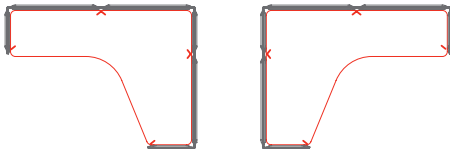

Kit di giunzione H140

- 1ML5010** - 180°
- 1ML5020** - 90°
- 1ML5023** - 90° 3 vie
- 1ML5024** - 90° 4 vie
- 1ML5030** - 120°
- 1ML5033** - 120° 3 vie

Montante terminale per pannelli sovrapposti H180
1ML5310

Kit di giunzione per pannelli sovrapposti H180

- 1ML5210** - 180°
- 1ML5220** - 90°
- 1ML5223** - 90° 3 vie
- 1ML5224** - 90° 4 vie
- 1ML5230** - 120°
- 1ML5233** - 120° 3 vie

Kit di giunzione per pannelli sovrapposti a destra/sinistra H180

- 1ML5410** - 180°
- 1ML5320/1ML5420** - 90° DX (.420) / SX (.320)
- 1ML5323/1ML5423** - 90° 3-vie DX (.423) / SX (.323)
- 1ML5330/1ML5430** - 120° DX (.430) / SX (.330)
- 1ML5333** - 120° 3-vie con sovrapposizione su una via
- 1ML5433** - 120° 3-vie con sovrapposizione su due vie

Multy

PIANI

Piano sagomato L 140 destro o sinistro
1ML0210 - DX L 138,5 P 91 H 20
1ML0211 - SX L 138,5 P 91 H 20

Piano sagomato L 190 destro o sinistro
1ML0220 - DX L 186,5 P 138,5 H 20
1ML0221 - SX L 186,5 P 138,5 H 20