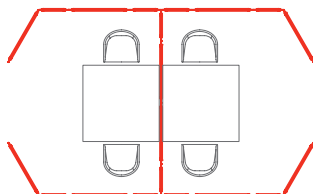

Multy

COMPOSIZIONI