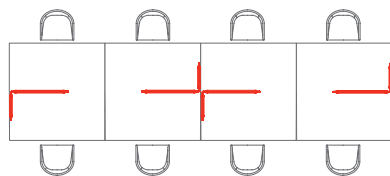

Multy

COMPOSIZIONI