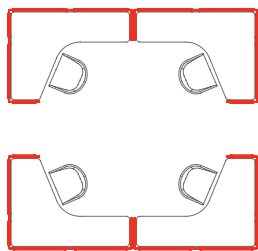

Il sistema Multy è provvisto di uno snodo verticale interno che consente al pannello, attraverso la piegatura, di assumere configurazioni di differenti geometrie, lineare a 180°, angolare a 120° e perpendicolare a 90°.

- 1ML5410** - 180°
- 1ML5320/1ML5420** - 90° DX (.420) / SX (.320)
- 1ML5323/1ML5423** - 90° 3-vie DX (.423) / SX (.323)
- 1ML5330/1ML5430** - 120° DX (.430) / SX (.330)
- 1ML5333** - 120° 3-vie con sovrapposizione su una via
- 1ML5433** - 120° 3-vie con sovrapposizione su due vie

Multy

PIANI

Piano sagomato L 140 destro o sinistro
1ML0210 - DX L 138,5 P 91 H 20
1ML0211 - SX L 138,5 P 91 H 20

Piano sagomato L 190 destro o sinistro
1ML0220 - DX L 186,5 P 138,5 H 20
1ML0221 - SX L 186,5 P 138,5 H 20

Appendiabiti per pannello
1ML0350 L 8,5 P 4,5 H 7

Multy

COMPOSIZIONI

Multy

COMPOSIZIONI

Multy

FINITURE

Sono disponibili le seguenti finiture