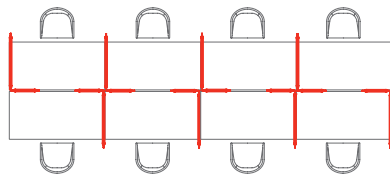

Multy

COMPOSIZIONI