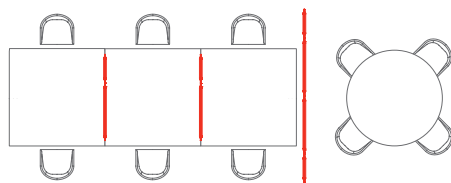

Multy

COMPOSIZIONI