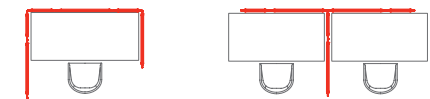

Multy

COMPOSIZIONI