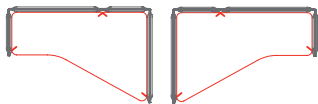

Kit di giunzione H140

- 1ML5010** - 180°
- 1ML5020** - 90°
- 1ML5023** - 90° 3 vie
- 1ML5024** - 90° 4 vie
- 1ML5030** - 120°
- 1ML5033** - 120° 3 vie

Montante terminale per pannelli sovrapposti H180
1ML5310

Kit di giunzione per pannelli sovrapposti H180

- 1ML5210** - 180°
- 1ML5220** - 90°
- 1ML5223** - 90° 3 vie
- 1ML5224** - 90° 4 vie
- 1ML5230** - 120°
- 1ML5233** - 120° 3 vie

Kit di giunzione per pannelli sovrapposti a destra/sinistra H180

- 1ML5410** - 180°
- 1ML5320/1ML5420** - 90° DX (.420) / SX (.320)
- 1ML5323/1ML5423** - 90° 3-vie DX (.423) / SX (.323)
- 1ML5330/1ML5430** - 120° DX (.430) / SX (.330)
- 1ML5333** - 120° 3-vie con sovrapposizione su una via
- 1ML5433** - 120° 3-vie con sovrapposizione su due vie

Multy

PIANI

Piano sagomato L 140 destro o sinistro
1ML0210 - DX L 138,5 P 91 H 20
1ML0211 - SX L 138,5 P 91 H 20

Piano sagomato L 190 destro o sinistro
1ML0220 - DX L 186,5 P 138,5 H 20
1ML0221 - SX L 186,5 P 138,5 H 20